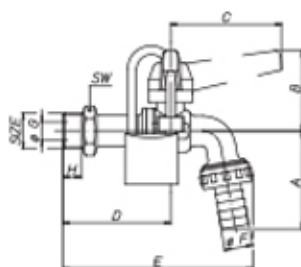

EKO S.074

3/4" LVI 6580 536

Messinkinen pallolaskuhana letkuliittimellä ja lukittavissa riippulukolla

Art. S.0074 EKO

Angled ball bib cock with male thread and hose connector, with lever, with padlock, nickel-plated.

SIZE	1/2"	3/4"							
A mm	57	65							
B mm	45,5	47,5							
C mm	63	63							
D mm	61,2	65,65							
E mm	108	122							
aF mm	18	19,5							
aG bore	10	12,5							
SW mm	25	30							
Weight gr.	375	500							