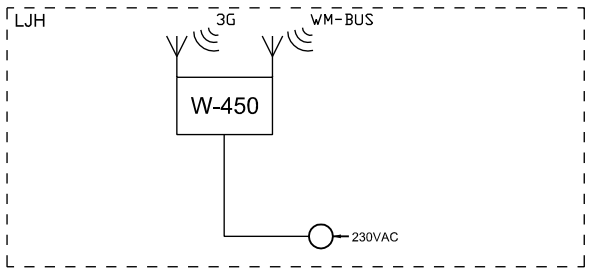

PORRASKÄYTÄVÄ

W-450	Hydrolink W-450 keskusyksikkö Max. 450 laitteelle LVI 4482 634
RPT	Hydrolink RPT vahvistin LVI 4482 622 Pistotulppaliitäntä
◇	HYDRODIGIT-TX vesimittarit LVI 4418 028 (KV) LVI 4438 036 (LV)
◇	Tarvittaessa (lisävarusteet):
◇	WAD-4 Langaton huoneistonäyttö LVI 4482 624
T	AMB Langaton lämpötila- ja kosteusanturi LVI 4482 635
LDS	LDS Langaton vuotoanturi LVI 4482 637

W-450 keskusyksikkö toimii aina yhden järjestelmän pääyksikkönä. Keskusyksikkö lähettää mittaustiedot automaattisesti kerran tunnissa mobiiliverkon kautta palvelimelle. Keskusyksikkö toimitetaan IoT-liittymän kanssa, joka on auki 6kk avaamisesta. Liittymä siirretään taloyhtiön nimiin.