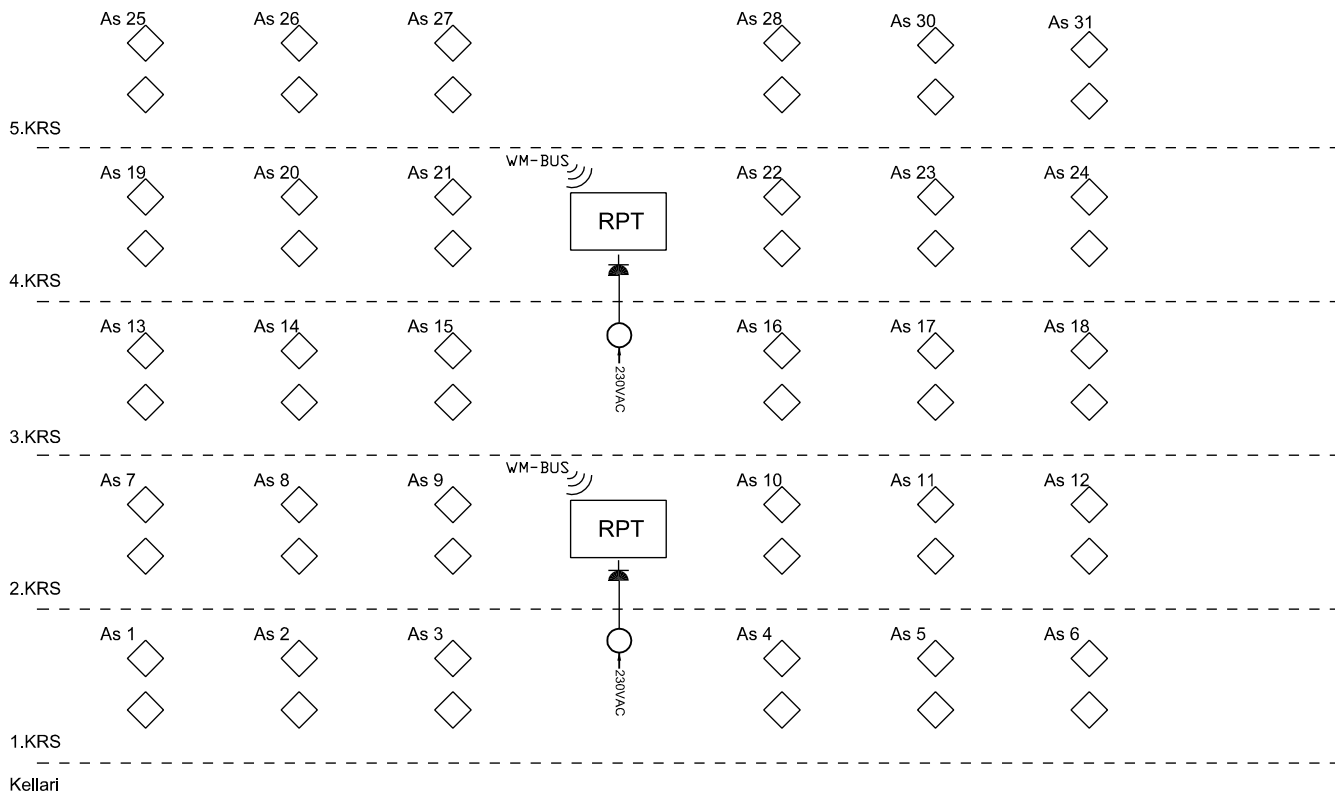

PORRASKÄYTÄVÄ

W-450	Hydrolink W-450 keskusyksikkö Max. 450 laitteelle LVI 4482 634
RPT	Hydrolink RPT vahvistin LVI 4482 622 Pistotulppaliitäntä
◇	HYDRODIGIT-TX vesimittarit LVI 4418 028 (KV) LVI 4438 036 (LV)
◇	Tarvittaessa (lisävarusteet):
◇	WAD-4 Langaton huoneistonäyttö LVI 4482 624
T	AMB Langaton lämpötila- ja kosteusanturi LVI 4482 635
LDS	LDS Langaton vuotoanturi LVI 4482 637

W-450 keskusyksikkö toimii aina yhden järjestelmän pääyksikkönä. Keskusyksikkö lähettää mittaustiedot automaattisesti kerran tunnissa mobiiliverkon kautta palvelimelle. Keskusyksikkö toimitetaan IoT-liittymän kanssa, joka on auki 6kk avaamisesta. Liittymä siirretään taloyhtiön nimiin.