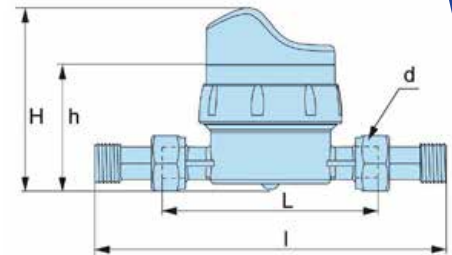

GSD-45

Alta luettava tavallinen vesimittari

GSD-45 on huoneistokohtaisen veden mittaukseen tarkoitettu yksisuihkuinen kuivalaskinmittari.

- DN15 rakennepituus 110 mm
- CE/MID-hyväksytty
- 360° kääntyvä taulu helpottaa lukua hankalissakin paikoissa
- Kuivalaskinrakenteen ansiosta taulu pysyy puhtaana
- Sallitut asennusasennot: taulu ylöspäin, kyljelleen tai pystyputkeen
- 45 asteen kulmassa olevan rullalaskurin ansiosta mittari voidaan lukea alhaalta päin, kun se asennetaan vaakaputkeen kyljelleen

Kylmävesimittari
LVI 4418 010

Lämminvesimittari
LVI 4438 010

HUONEISTOKOHTAISTEN VESIMITTAREIDEN TEKNISET TIEDOT

LVI-koodit

	Kylmävesi	Lämminvesi
Vesimittarit:		
Malli GSD-45	4418 010	4438 010
Malli GSD-RF	4418 021	4438 021
Malli GSD-RFM	4418 013	4438 013
Malli GSD-TX	4418 032	4438 023
Tarvikkeet:		
Liitinsetti	4481 216	
BKU-liitinsetti takaiskuventtiilillä	4482 617	
Palloventtiili T-kahvalla	3713 009	
Vesimittariventtiili mutterilla	3825 530	
Lianerotin	3921 122	
HuuhTELUPUTKI	T110-P	

Mittatiedot

Koko	DN tuumaa	15 1/2"
L	mm	110
l	mm	190
H (GSD-45)	mm	70
H (GSD-RF)	mm	70/76
H (GSD-RFM)	mm	87
H (GSD-TX)	mm	97
h	mm	56
d	mm	3/4"
Paino	kg	0,55

Koko	DN tuumaa	15 1/2"
Ylikuormitusvirtausraja	Q4	m ³ /h 3,12
Jatkuvan virtauksen raja	Q3	m ³ /h 2,5
R=100 H, Välivirtausraja	Q2	l/h 40
R=100 H, Minimivirtausraja	Q1	l/h 25
Lukema	Min	l 0,05
	Max	m ³ 99.999
Paineluokka	Bar	16