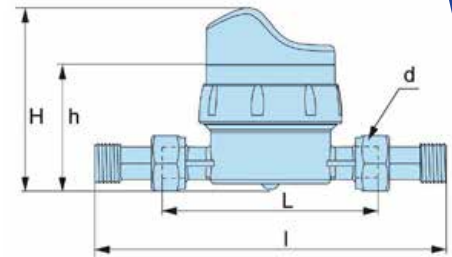

Kylmävesimittari
LVI 4418 021

Lämminvesimittari
LVI 4438 021

HUONEISTOKOHTAISTEN VESIMITTAREIDEN TEKNISET TIEDOT

LVI-koodit

	Kylmävesi	Lämminvesi
Vesimittarit:		
Malli GSD-45	4418 010	4438 010
Malli GSD-RF	4418 021	4438 021
Malli GSD-RFM	4418 013	4438 013
Malli GSD-TX	4418 032	4438 023
Tarvikkeet:		
Liitinsetti	4481 216	
BKU-liitinsetti takaiskuventtiilillä	4482 617	
Palloventtiili T-kahvalla	3713 009	
Vesimittariventtiili mutterilla	3825 530	
Lianerotin	3921 122	
HuuhTELUPUTKI	T110-P	

Mittatiedot

Koko	DN tuumaa	15 1/2"
L	mm	110
l	mm	190
H (GSD-45)	mm	70
H (GSD-RF)	mm	70/76
H (GSD-RFM)	mm	87
H (GSD-TX)	mm	97
h	mm	56
d	mm	3/4"
Paino	kg	0,55

Koko	DN tuumaa	15 1/2"	
Ylikuormitusvirtausraja	Q4	m ³ /h	3,12
Jatkuvan virtauksen raja	Q3	m ³ /h	2,5
R=100 H, Välivirtausraja	Q2	l/h	40
R=100 H, Minimivirtausraja	Q1	l/h	25
Lukema	Min	l	0,05
	Max	m ³	99.999
Paineluokka	Bar		16