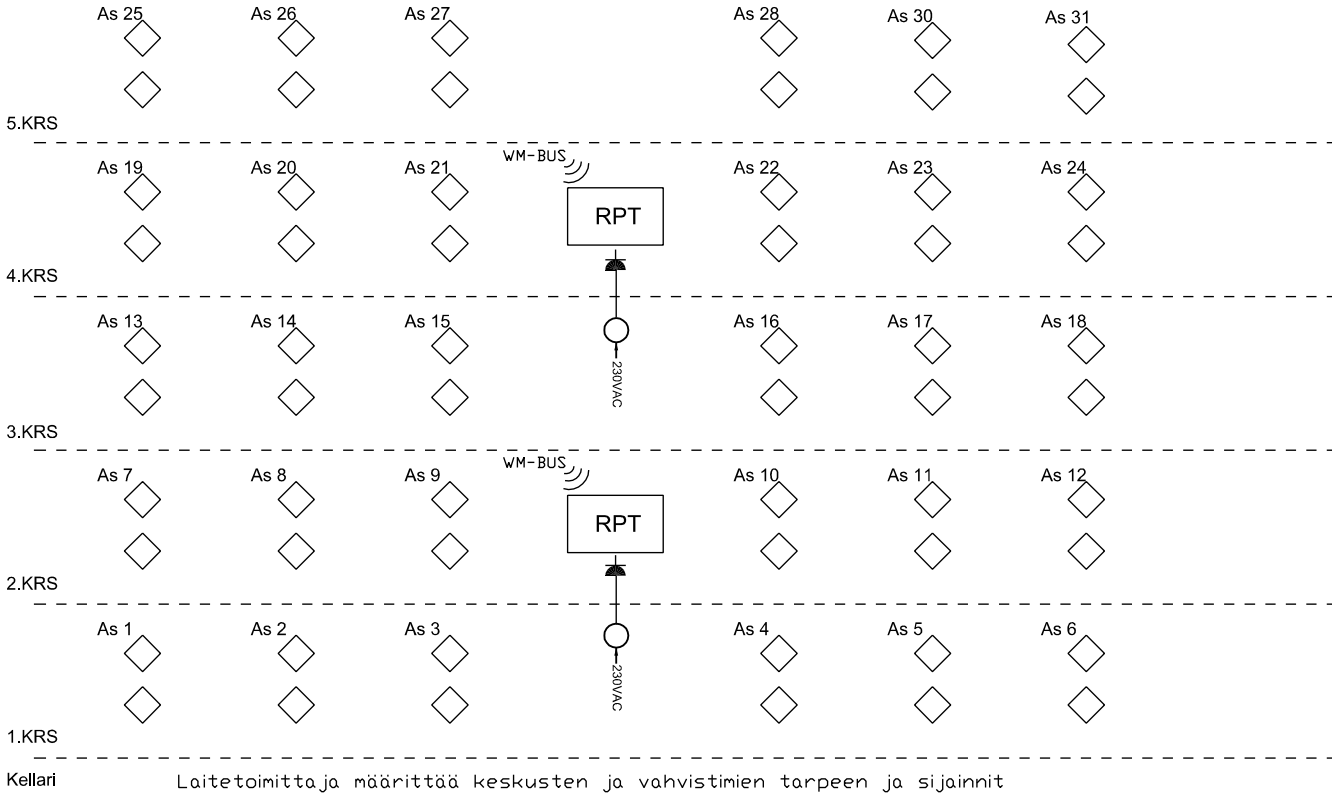

HYDROLINK wireless

PORRASKÄYTÄVÄ

W-450	Hydrolink W-450 keskusyksikkö Max. 480 laitteelle LVI 4482 634
RPT	Hydrolink RPT vahvistin LVI 4482 622 Pistotulppaliitäntä
◇	HYDRODIGIT-TX vesimittarit LVI 4418 028 (KV) LVI 4438 036 (LV)
◇	Tarvittaessa (lisävarusteet):
◇	WAD-4 Langaton huoneistonäyttö LVI 4482 624
T	AMB Langaton lämpötila- ja kosteusanturi LVI 4482 635
Järjestelmään voidaan liittyä myös sähköenergiamittareita (EM24)	

Hydrolink Wireless -vedenmittausjärjestelmän keskusyksikkö on W-450. Siihen voidaan liittää 480 laitetta, mukaanlukien vesimittarit, lämpöanturit, energiamittarit jne. Koka Oy toimittaa W-450 keskusyksikön aina valmiiksi avatun mobiili liittymän kanssa. Mobiili liittymä on auki 2 kuukauden ajan käyttöönotosta ja taloyhtiö voi helposti jatkaa sen käyttöä tilaamalla liittymän Koka Oy:ltä. W-450 keskusyksikkö voidaan kytkeä myös suoraan kiinteään laajakaistaan, jolloin sen vaatimuksena on IP-osoitteiden jako DHCP:llä.

W-450 keskusyksikössä on myös Modbus/TCP-liityntä, jonka kautta kohteen kulutuslukemat voidaan siirtää automaatiojärjestelmään. Lisätietoja liittymästä saa laitetuimittajalta.

Päiväys	30.11.2022
Suunnittelija	VNI
Tarkistaja	
Hyväksyjä	