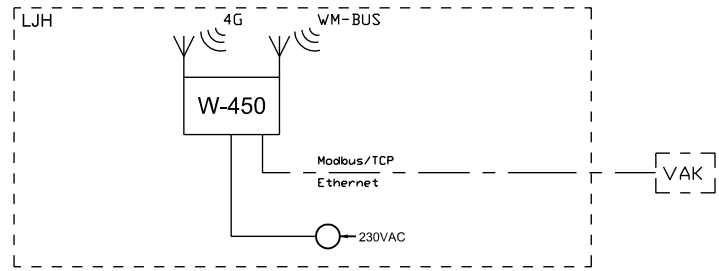

HYDROLINK wireless

PORRASKÄYTÄVÄ

W-450	Hydrolink W-450 keskusyksikkö Max. 480 laitteelle LVI 4482 634
RPT	Hydrolink RPT vahvistin LVI 4482 622 Pistotulppaliitäntä
◇	HYDRODIGIT-TX vesimittarit LVI 4418 028 (KV) LVI 4438 036 (LV)
◇	Tarvittaessa (lisävarusteet):
◇	WAD-4 Langaton huoneistonäyttö LVI 4482 624
T	AMB Langaton lämpötila- ja kosteusanturi LVI 4482 635
Järjestelmään voidaan liittyä myös sähköenergiamittareita (EM24)	

Hydrolink Wireless -vedenmittausjärjestelmän keskusyksikkö on W-450. Siihen voidaan liittää 480 laitetta, mukaanlukien vesimittarit, lämpöanturit, energiamittarit jne. Koka Oy toimittaa W-450 keskusyksikön aina valmiiksi avatun mobiili liittymän kanssa. Mobiili liittymä on auki 2 kuukauden ajan käyttöönotosta ja taloyhtiö voi helposti jatkaa sen käyttöä tilaamalla liittymän Koka Oy:ltä. W-450 keskusyksikkö voidaan kytkeä myös suoraan kiinteään laajakaistaan, jolloin sen vaatimuksena on IP-osoitteiden jako DHCP:llä.

W-450 keskusyksikössä on myös Modbus/TCP-liityntä, jonka kautta kohteen kulutuslukemat voidaan siirtää automaatiojärjestelmään. Lisätietoja liittymästä saa laitetuimittajalta.

Päiväys	30.11.2022
Suunnittelija	VNI
Tarkistaja	
Hyväksyjä	