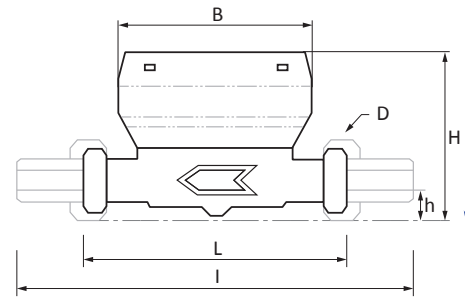

Mittatiedot

Koko	Yksikkö	DN 15 (1/2")
L	mm	110*)
I	mm	190
H (HYDRODIGIT-TX)	mm	92
H (GSD-RFM)	mm	86
h	mm	18
B (HYDRODIGIT-TX)	mm	85
B (GSD-RFM)	mm	75
D	mm	3/4"
Paino	kg	0,55

*) Saatavilla myös 80 mm sekä DN20