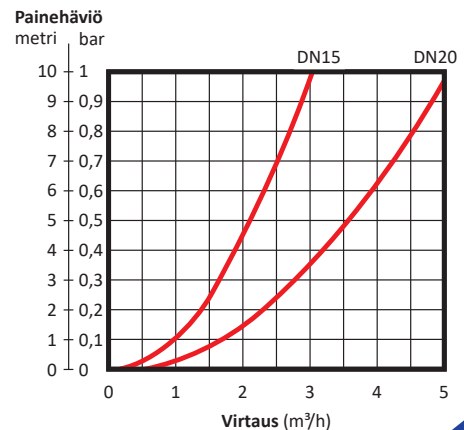

Koko	Yksikkö	DN 15 (1/2")		
		GSD-RFM	HYDRODIGIT-TX	
Ylikuormitusvirtausraja	Q4	m³/h	3,12	3,12
Jatkuvan virtauksen raja	Q3	m³/h	2,5	2,5
Välivirtausraja	Q2	l/h	40	25
Minimivirtausraja	Q1	l/h	25	15,63
Lukema	Min	l	0,05	1
	Max	m³	99,999	99,999
Paineluokka	bar		16	16