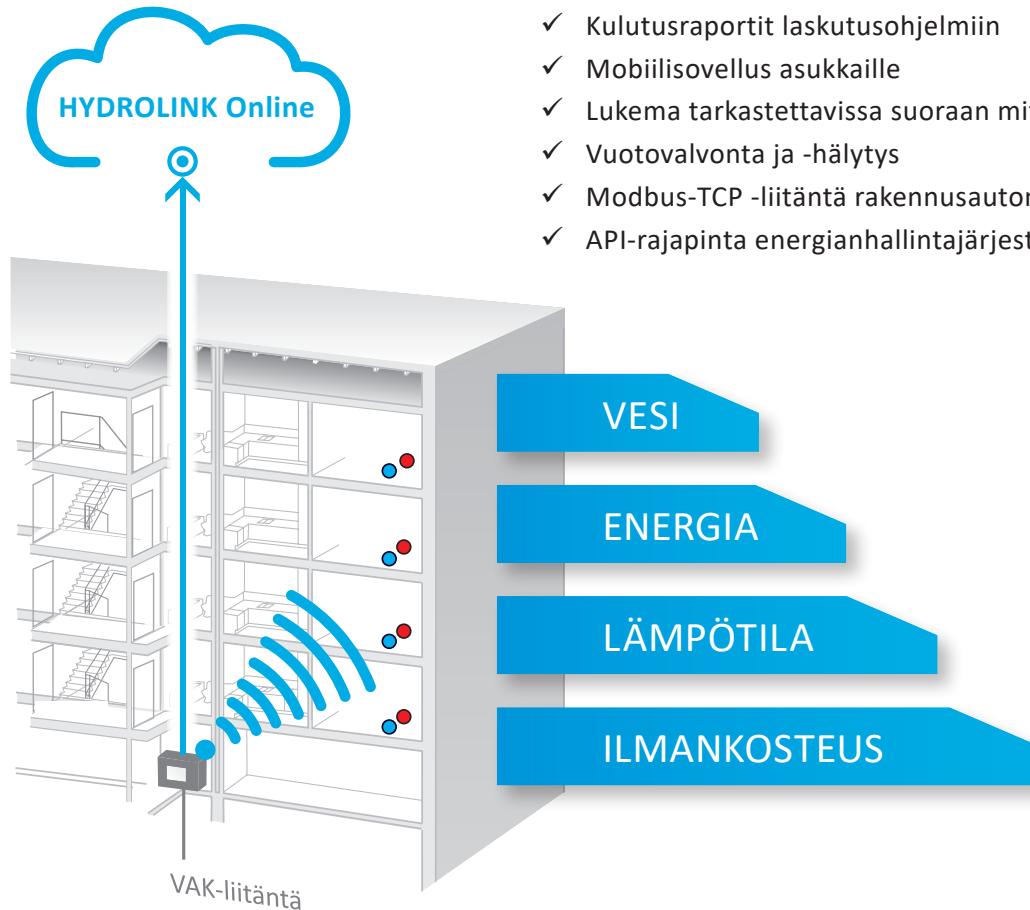

HYDROLINK Wireless

- ✓ HYDROLINK Online -palvelu
- ✓ Automaattiset raportit isännöitsijälle
- ✓ Kulutusraportit laskutusohjelmiin
- ✓ Mobiilisovellus asukkaille
- ✓ Lukema tarkastettavissa suoraan mittarista
- ✓ Vuotovalvonta ja -hälytys
- ✓ Modbus-TCP -liitäntä rakennusautomaatioon
- ✓ API-rajapinta energianhallintajärjestelmiin