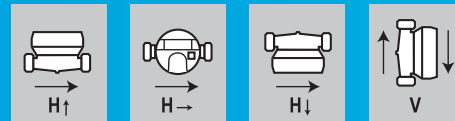

Sallitut asennusasennot: