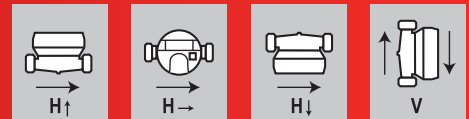

HYDROCAL

Sallitut asennusasennot:

HYDROSONIS

Sallitut asennusasennot:

PALOVAROITTIMET

- Toimintakunnon etävalvonta
- Käyttöikä 10 vuotta
- Langaton wM-Bus-tiedonsiirto
- CE-hyväksytty

SD-TX

OLOSUHDEANTURIT

- Lämpötilan mittaus
- Ilmankosteuden mittaus
- Langaton wM-Bus-tiedonsiirto

AMB

HYDROLINK -järjestelmän palvelukuvaus

HYDROLINK -etäluentajärjestelmä voi sisältää vesimittareita, energiamittareita, sähkömittareita, lämpötila- ja kosteusantureita sekä etävalvottuja palovaroittimia.