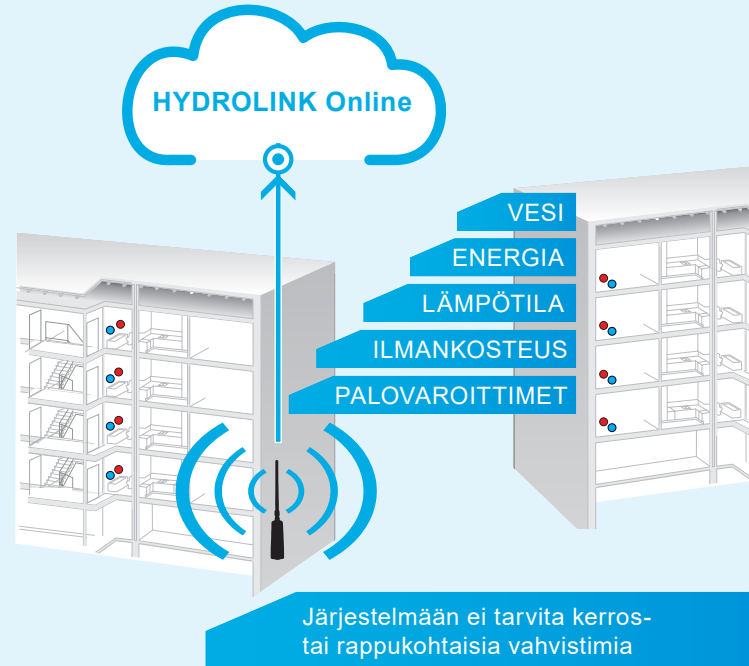

# HYDROLINK Air

- ✓ HYDROLINK Online -palvelu
- ✓ Yksi keskusyksikkö / taloyhtiö
- ✓ Automaattiset raportit isännöitsijälle
- ✓ Kulutusraportit laskutusohjelmiin
- ✓ Mobiilisovellus asukkaille
- ✓ Lukema tarkastettavissa suoraan mittarista
- ✓ Vuotovalvonta ja -hälytykset
- ✓ API-rajapinta laskutukseen ja muihin järjestelmiin