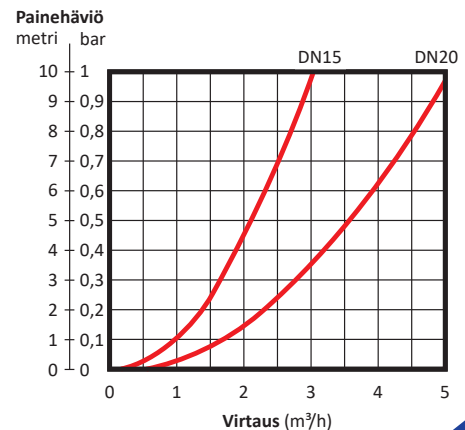

Koko	Yksikkö	DN 15 (1/2")		
		GSD-RFM	HYDRODIGIT-DT	
Ylikuormitusvirtausraja	Q4	m³/h	3,12	3,12
Jatkuvan virtauksen raja	Q3	m³/h	2,5	2,5
Välivirtausraja	Q2	l/h	40	25
Minimivirtausraja	Q1	l/h	25	15,63
Lukema	Min	l	0,05	1
	Max	m³	99,999	99,999
Paineluokka	bar	16	16	16