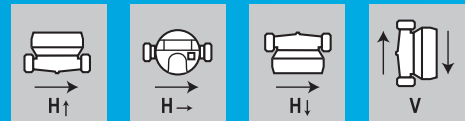

Sallitut asennusasennot: