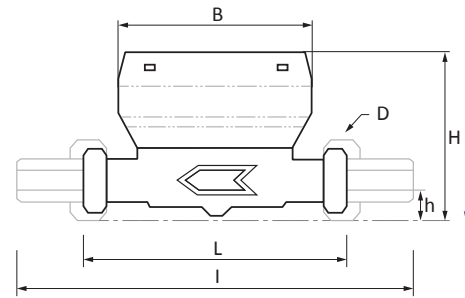

### Mittatiedot

Koko	Yksikkö	DN 15 (1/2")
L	mm	110*)
I	mm	190
H (HYDRODIGIT-DT)	mm	92
H (GSD-RFM)	mm	86
h	mm	18
B (HYDRODIGIT-DT)	mm	85
B (GSD-RFM)	mm	75
D	mm	3/4"
Paino	kg	0,55

\*) Saatavilla myös 80 mm sekä DN20